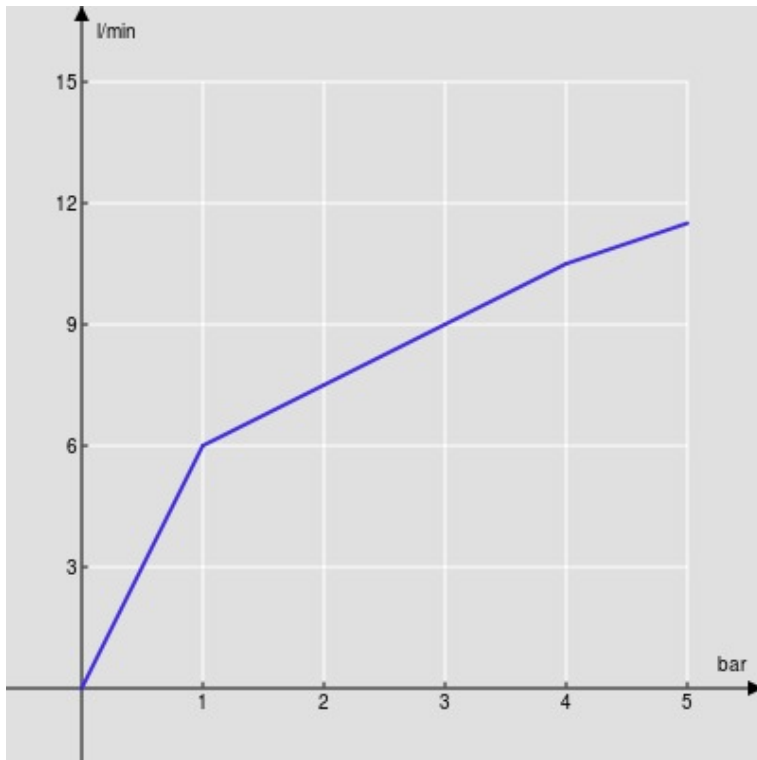

SPECIFICHE

Monocomando

Chrome

Aeratore anticalcare M 16,5 x 1

Scarico 1 1/4" con sistema brevettato SNAP

Flessibili inox ø 3/8"

Limitatore di portata con freno al 50%

Imballo: 41,5 x 21,2 x 7,8 cm / 0,00686 m<sup>3</sup> / 1,35 kg

CERTIFICAZIONI

DIAGRAMMA DI PORTATA: ACQUA CALDA/FREDDA

— Aeratore

DIAGRAMMA DI PORTATA: ACQUA MISCELATA

— Aeratore