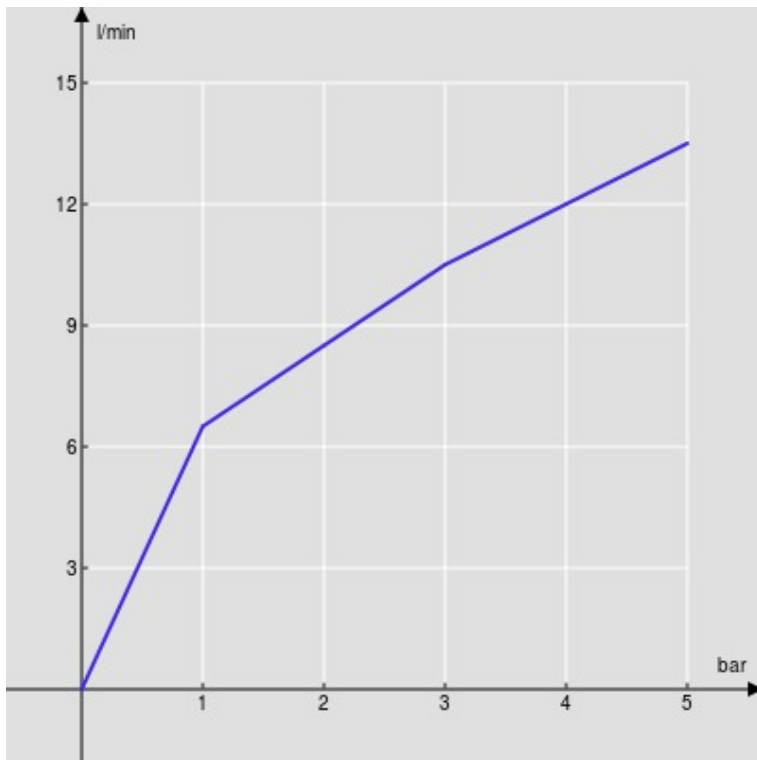

SPECIFICHE

Monocomando

Chrome

Aeratore anticalcare M 16,5 x 1

Scarico 1 1/4" con sistema brevettato SNAP

Flessibili inox ø 3/8"

Limitatore di portata con freno al 50%

Imballo: 41,5 x 21,2 x 7,8 cm / 0,00686 m<sup>3</sup> / 1,35 kg

CERTIFICAZIONI

DIAGRAMMA DI PORTATA: ACQUA CALDA/FREDDA

— Aeratore

DIAGRAMMA DI PORTATA: ACQUA MISCELATA

— Aeratore