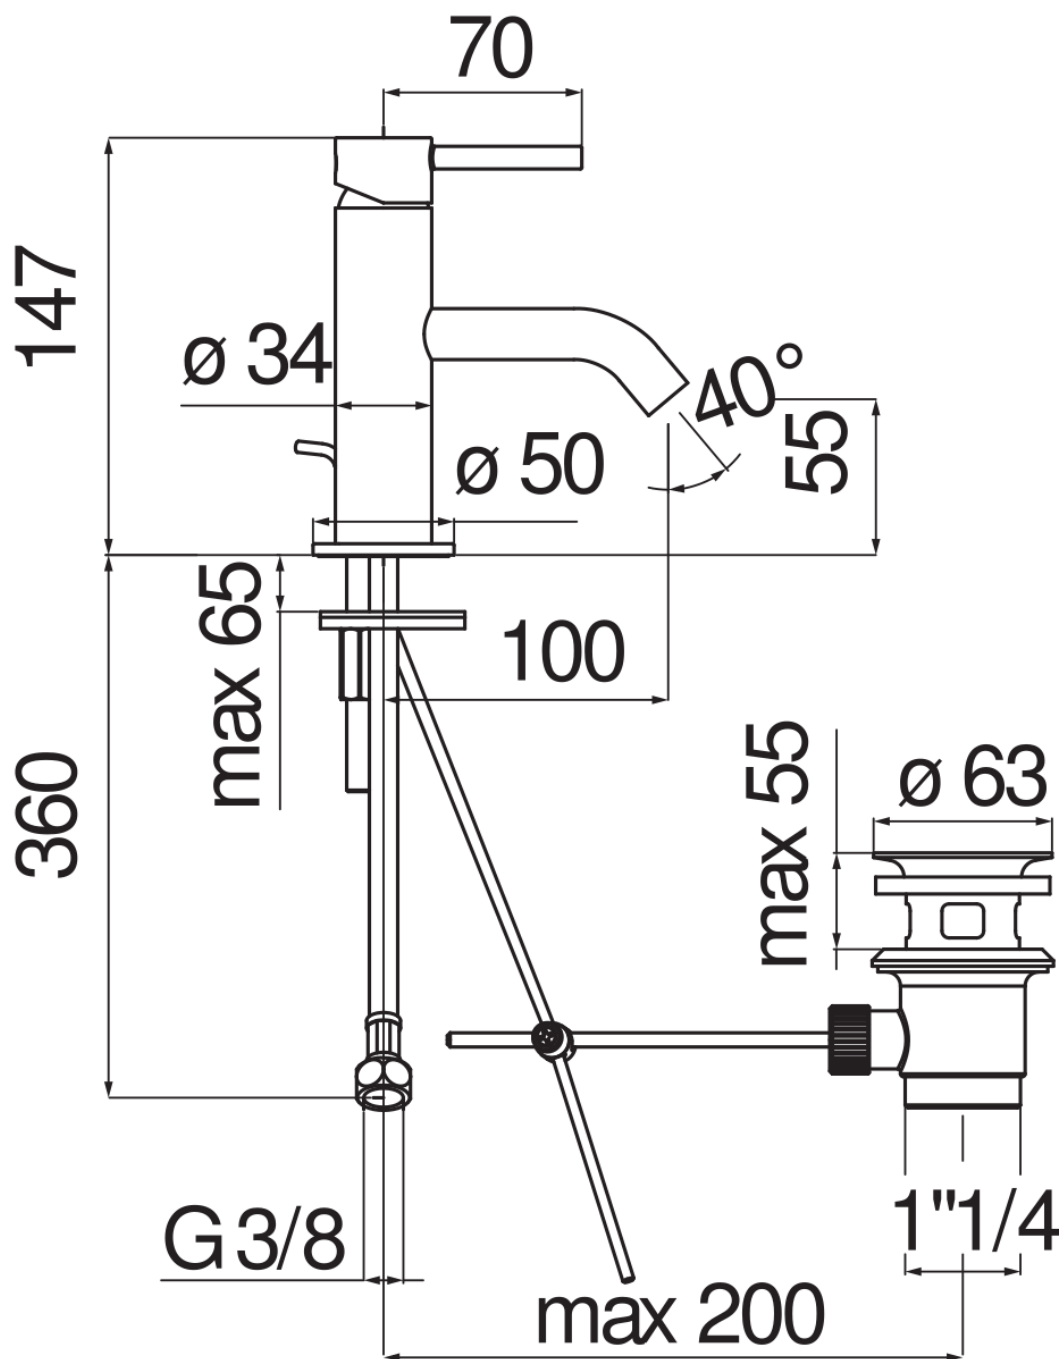

SPECIFICHE

Monocomando

Chrome

Aeratore anticalcare M 16,5 x 1

Scarico 1 1/4" con sistema brevettato SNAP

Flessibili inox ø 3/8"

Limitatore di portata con freno al 50%

Imballo: 41,5 x 21,2 x 7,8 cm / 0,00686 m<sup>3</sup> / 1,35 kg

CERTIFICAZIONI

DIAGRAMMA DI PORTATA: ACQUA CALDA/FREDDA

— Aeratore

DIAGRAMMA DI PORTATA: ACQUA MISCELATA

— Aeratore